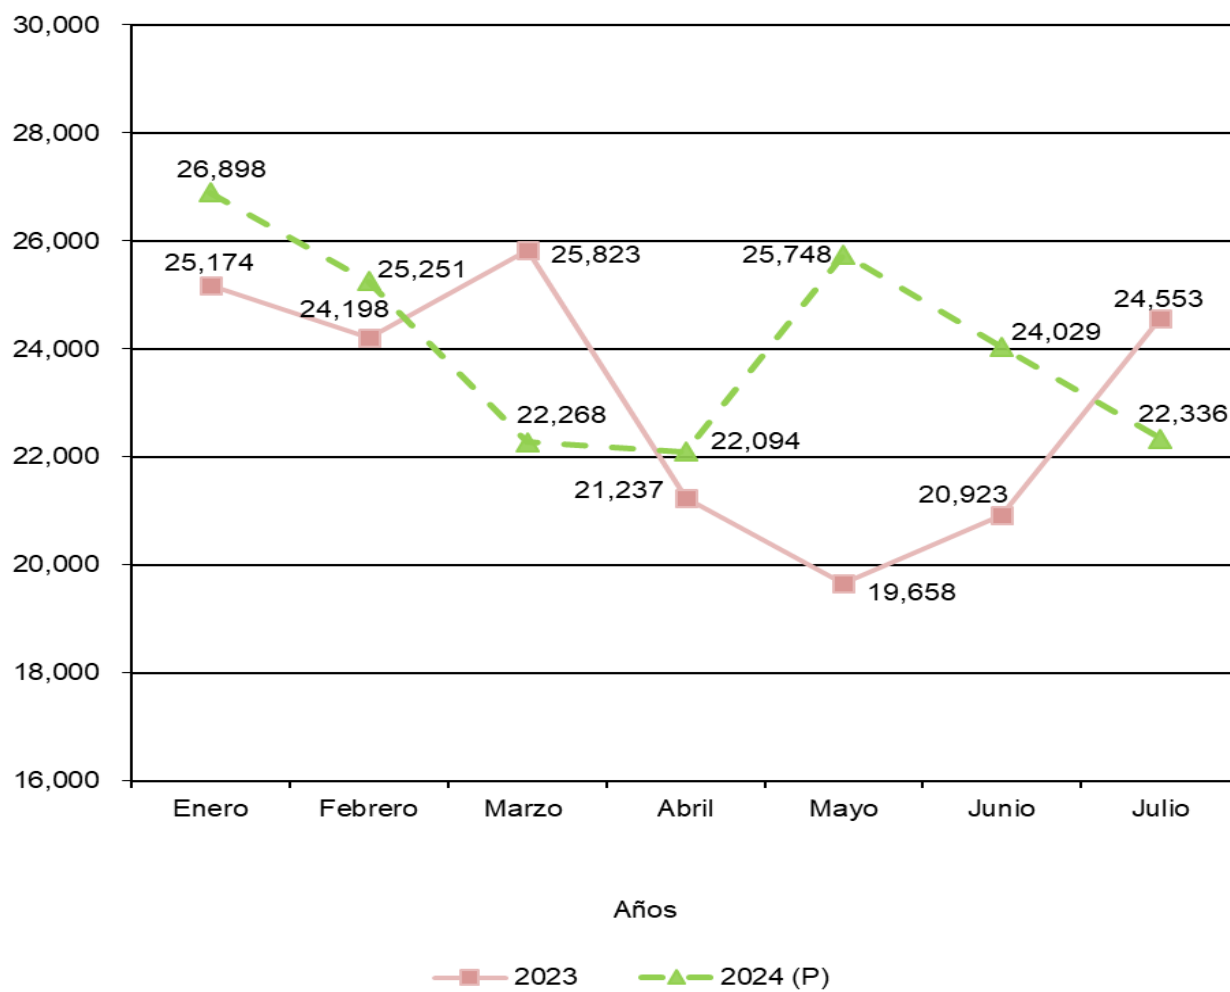

República de Panamá
CONTRALORÍA GENERAL DE LA REPÚBLICA
Instituto Nacional de Estadística y Censo

**PRODUCCIÓN DE BEBIDAS ALCOHÓLICAS EN LA REPÚBLICA:
ENERO A JULIO DE 2023-24**

Miles de litros

(P) Cifras preliminares.